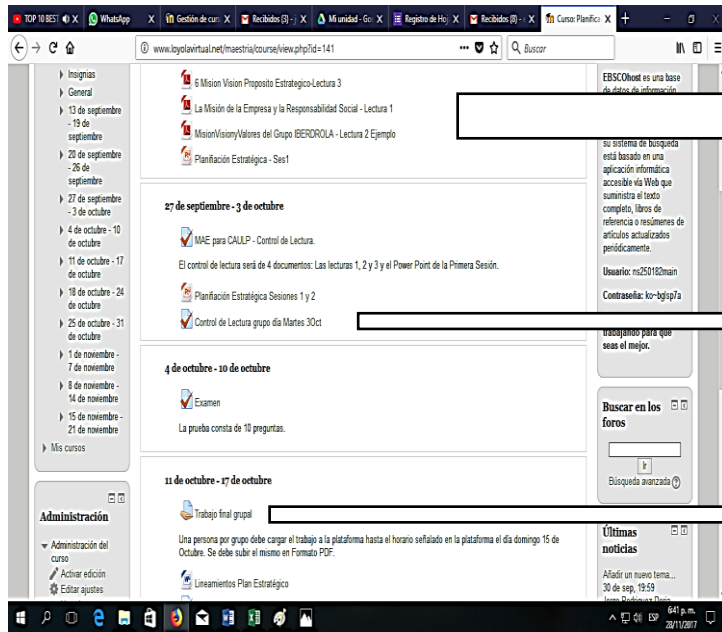

6:18 p.m. 30/11/2017

Paso 1

Escribir en el Buscador Google la dirección de la pagina de la Universidad Loyola:

www.loyolavirtual.net/maestria/

Paso 2

Ingresar a Maestrías Universidad Loyola

Paso 3

Lo primero que debe hacer una vez este en la pagina de la Universidad Loyola es registrarse, Haciendo Clic donde dice [entrar](#)

Paso 4

Usted debe ingresar los accesos que se le proporcionaron:

[Nombre de Usuario y Contraseña](#)

(Esta se la proporcionara el Administrador de la Plataforma de la Universidad Loyola)

IMPORTANTE

[Aquí se encuentra el archivo de Solicitud de Licencia o Permiso que el Maestrante puede solicitar solo en los casos establecidos.](#)

Ultimo Paso

Ingresar a la Maestría Correspondiente en la cual esta Inscrito; buscar el diplomado que esta cursando e ingresar al módulo y asignatura correspondiente.

QUE PUEDE HACER EL ALUMNO DENTRO DE LA PLATAFORMA