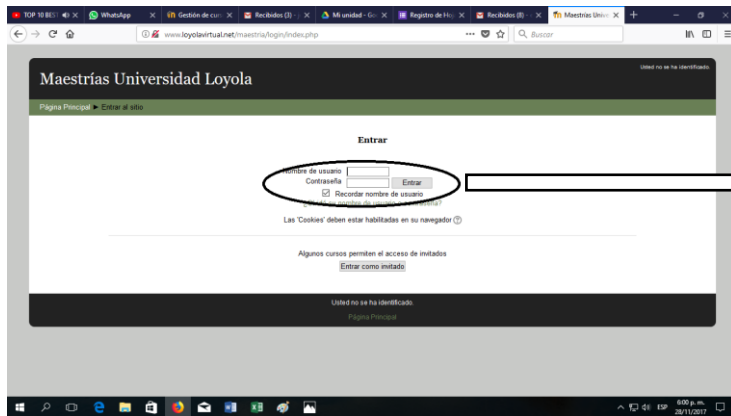

6:18 p.m. 30/11/2017

Paso 1

Escribir en el Buscador Google la dirección de la pagina de la Universidad Loyola:

www.loyolavirtual.net/maestria/

Paso 2

Ingresar a Maestrías Universidad Loyola

Paso 3

Lo primero que debe hacer una vez este en la pagina de la Universidad Loyola es registrarse, Haciendo Clic donde dice [entrar](#)

Paso 4

Usted debe ingresar los accesos que se le proporcionaron:

[Nombre de Usuario y Contraseña](#)

(Esta se la proporcionara el Administrador de la Plataforma de la Universidad Loyola)

IMPORTANTE

[Aquí se encuentra el archivo de Solicitud de Licencia o Permiso que el Maestrante puede solicitar solo en los casos establecidos.](#)

Ultimo Paso

Ingresar a la Maestría Correspondiente en la cual esta Inscrito; buscar el diplomado que esta cursando e ingresar al módulo y asignatura correspondiente.

QUE PUEDE HACER EL ALUMNO DENTRO DE LA PLATAFORMA