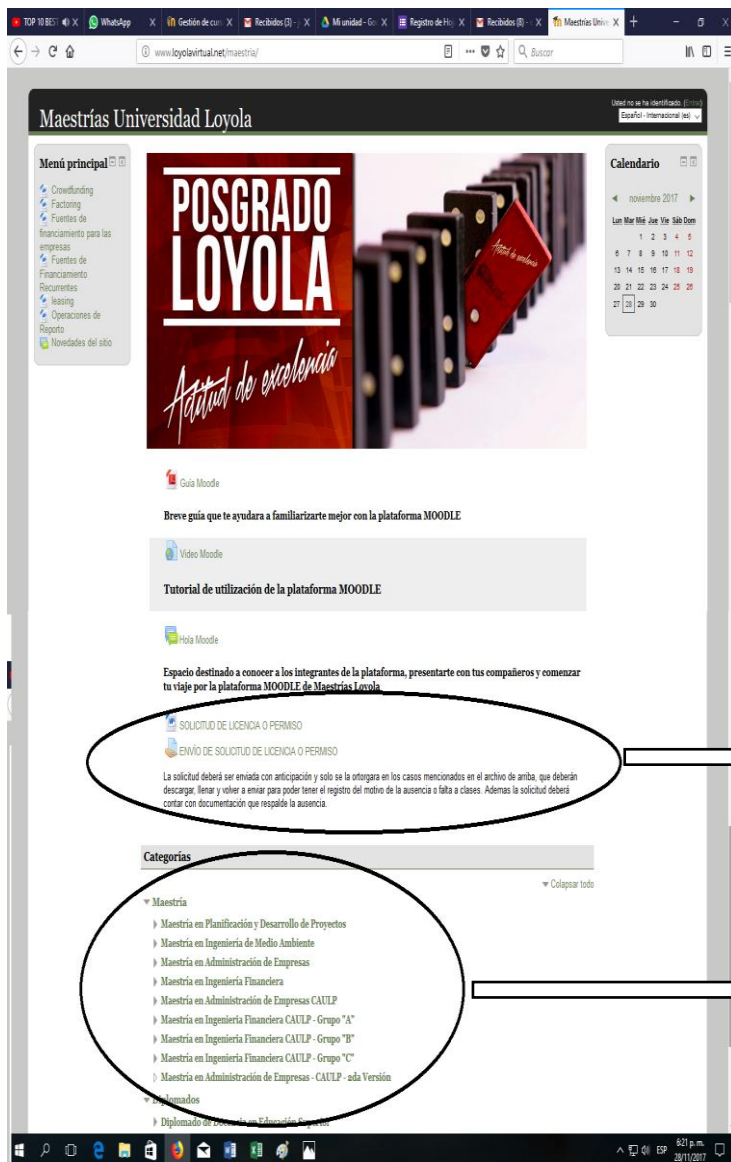

6:18 p.m. 30/11/2017

Paso 1

Escribir en el Buscador Google la dirección de la pagina de la Universidad Loyola:

www.loyolavirtual.net/maestria/

Paso 2

Ingresar a Maestrías Universidad Loyola

Paso 3

Lo primero que debe hacer una vez este en la pagina de la Universidad Loyola es registrarse, Haciendo Clic donde dice [entrar](#)

Paso 4

Usted debe ingresar los accesos que se le proporcionaron:

[Nombre de Usuario y Contraseña](#)

(Esta se la proporcionara el Administrador de la Plataforma de la Universidad Loyola)

IMPORTANTE

[Aquí se encuentra el archivo de Solicitud de Licencia o Permiso que el Maestrante puede solicitar solo en los casos establecidos.](#)